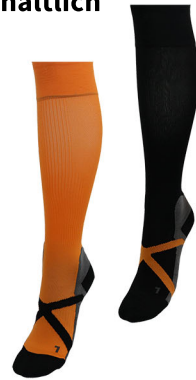

Sportkompressionsstrumpf

Name _____

Datum _____

Mitarbeiter

EGERTINA Sport speziell für Sportler

Der Ebertina Sport wurde speziell für den Breitensport entwickelt. Seine speziell ausgearbeiteter Sohlenbereich gibt einen optimalen halt im Schuh.

Der gleichmäßige Kompressionsdruck erhöht die Blutzirkulation sowie die venöse Leistung unter Belastung und verkürzt die Muskelregeneration.

In 2 Ausführungen erhältlich

© ebertina

Größen	Wadenumfang	Farbe schwarz orange	Anzahl	bitte hier messen
S (small):	25,0 cm bis 31,0 cm	<input type="checkbox"/> <input type="checkbox"/>	<input type="checkbox"/> Paar	<p>Messpunkt: stärkste Stelle der Wade</p>
M (medium):	31,0 cm bis 38,0 cm	<input type="checkbox"/> <input type="checkbox"/>	<input type="checkbox"/> Paar	
L (large):	38,0 cm bis 44,0 cm	<input type="checkbox"/> <input type="checkbox"/>	<input type="checkbox"/> Paar	
XL (xlarge):	44,0 cm bis 50,0 cm	<input type="checkbox"/> <input type="checkbox"/>	<input type="checkbox"/> Paar	